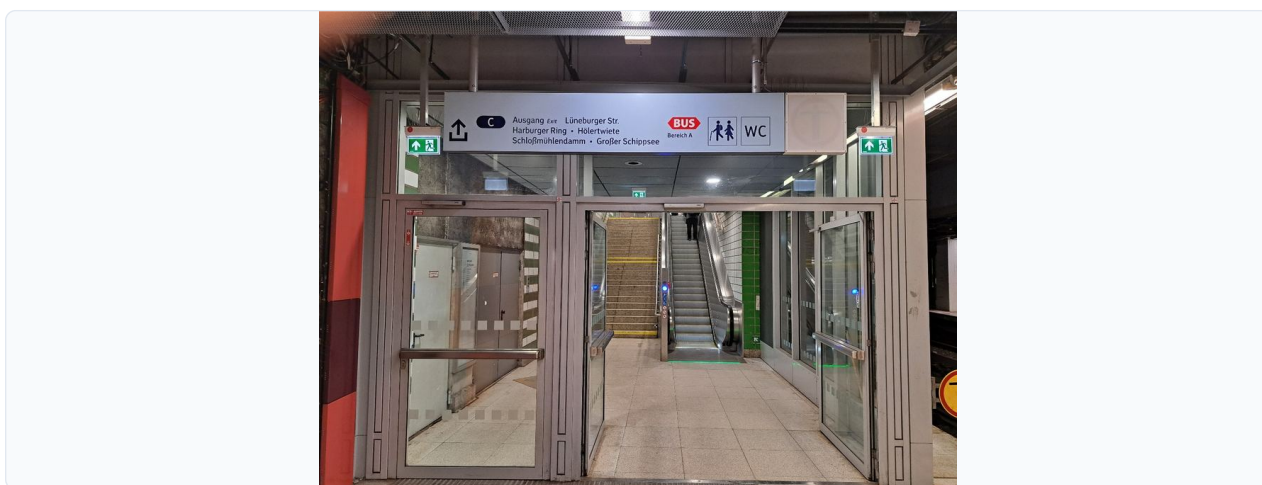

# Anfahrt — MSH Musikraum · How to Find Us

Musically Supported Bonding · Forschungsprojekt MSH Hamburg

MSH Medical School Hamburg · Campus Arts and Social Change  
Schellerdamm 22–24 · 21079 Hamburg · Musikraum, 2. Obergeschoss

S-Bahn S3 / S5

Harburg Rathaus

Ca. 7 Minuten Fußweg vom Bahnhof · About 7 min walk from the station

## Vom Bahnhof zum Musikraum · Station to Music Room

1

### S-Bahn Harburg Rathaus — Ausgang C nehmen

Take Exit C at Harburg Rathaus station (S3 / S5)

2

**Folge dem Schild "Großer Schippsee" — Rolltreppe/Treppe hinauf**

Follow signs for "Großer Schippsee" — take escalator or stairs up